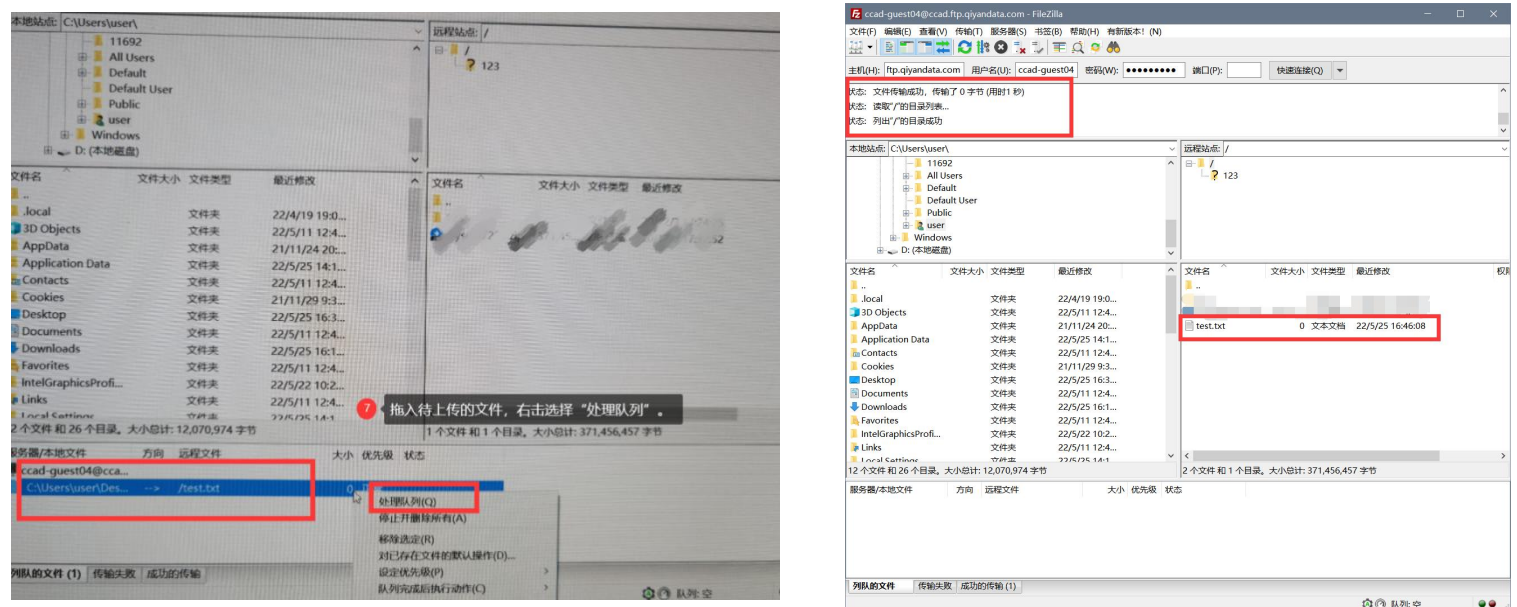

温馨提示：这一步请一定复制粘贴！手动输入会有疏漏或格式上的错误！

- ⑦加密方式选择“只使用明文 FTP(不安全)”后，点击“连接”，即可连接成功。

- ⑧拖入待上传的文件，右击选择“处理队列”。随后将会看到“状态：文件传输成功...”，远程

南

桌面的 FTP 盘上，出现已上传的文件。

⑨如需删除已上传的文件，通过右击 FTP 软件中已上传的文件，选择“删除”。注意！云桌面的 FTP 盘中无删除权限，仅能在 FTP 软件中删除。