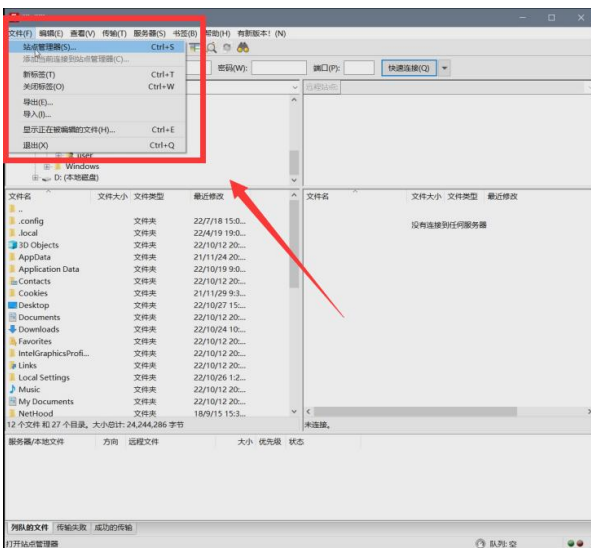

(2) 研盾·云桌面

是指由企研数据研发的一整套供科研人员处理分析大数据和学术生产的云端虚拟化系统的简称。

二、FTP 上传工具

第一步：扫描下方二维码，下载软件，解压并安装。

Windows 系统下载链接：https://pan.baidu.com/s/1Tf_edbRTT_GKwVmIobolQw?pwd=8k5x

提取码：8k5x

Mac Os 平台下载途径：<https://www.filezilla.cn/download/client>

Mac OS 平台

文件名	FILEZILLA MACOSX X86	FILEZILLA POWERPC APPLE DARWIN9
软件版本	3.60.1	3.8.0
更新时间	2022-06-01	2014-03-28
支持系统	需要 macOS 10.13.2 或更新版本	需要 macOS 10.5 以上
		

第二步：添加用户并上传文件，具体操作如下：

①点击左上角“文件”，选择“站点管理器”；②点击“新站点”；