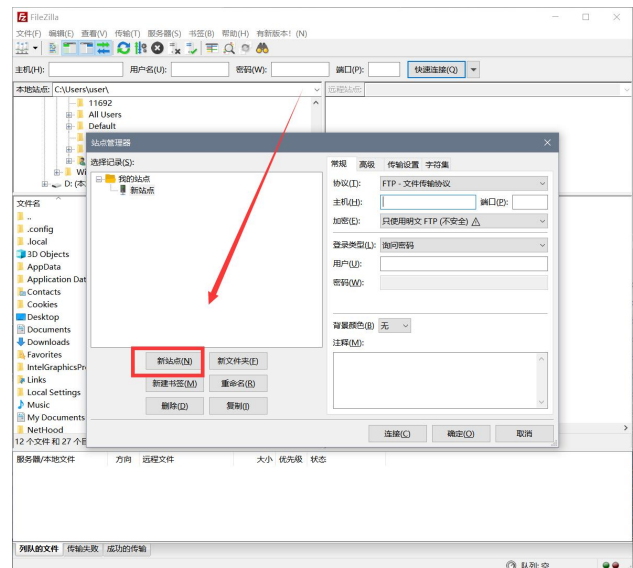

(2) 研盾·云桌面

是指由企研数据研发的一整套供科研人员处理分析大数据和学术生产的云端虚拟化系统的简称。

二、FTP 上传工具

第一步：扫描下方二维码，下载软件，解压并安装。

Windows 系统下载链接：https://pan.baidu.com/s/1Tf_edbRTT_GKwVmIobolQw?pwd=8k5x

提取码：8k5x

Mac Os 平台下载途径：<https://www.filezilla.cn/download/client>

Mac OS 平台

文件名	FILEZILLA MACOSX X86	FILEZILLA POWERPC APPLE DARWIN9
软件版本	3.60.1	3.8.0
更新时间	2022-06-01	2014-03-28
支持系统	需要 macOS 10.13.2 或更新版本	需要 macOS 10.5 以上
		

第二步：添加用户并上传文件，具体操作如下：

①点击左上角“文件”，选择“站点管理器”；②点击“新站点”；