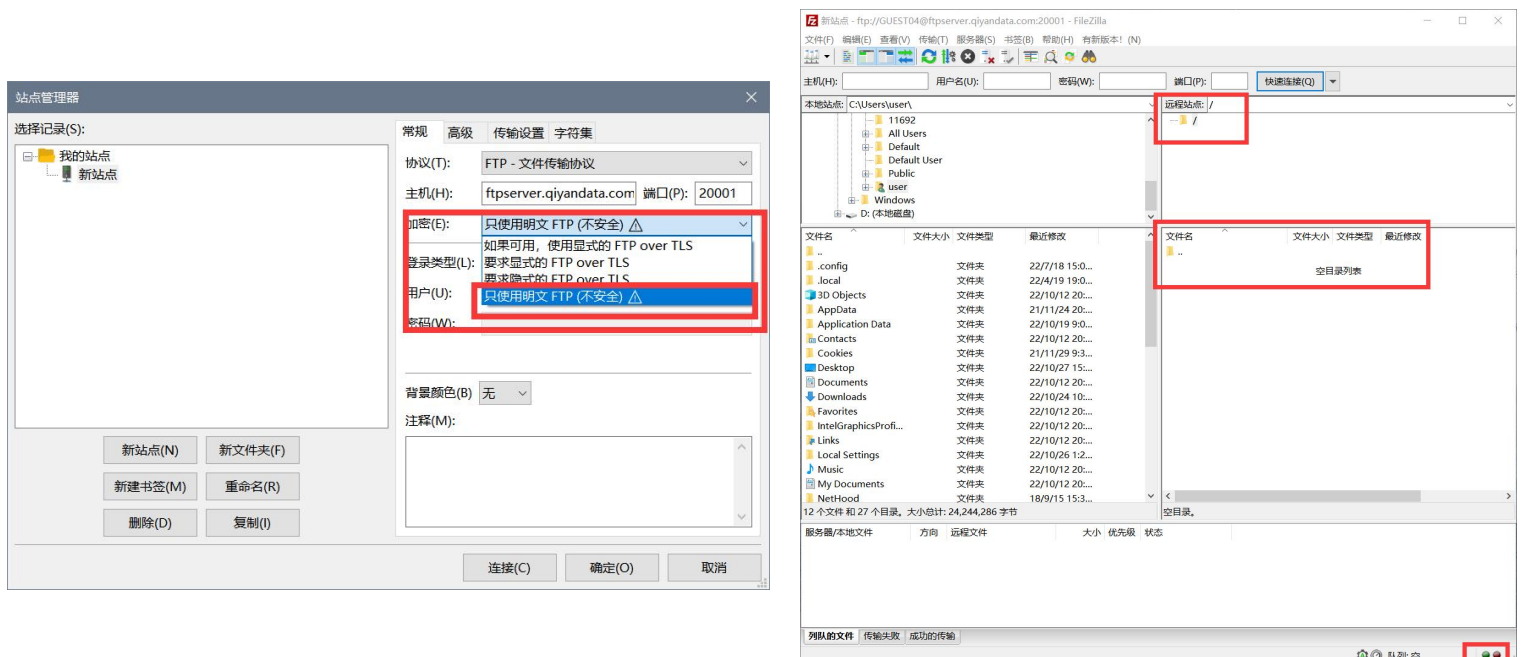

- ⑦加密方式选择“只使用明文 FTP(不安全)”后，点击“连接”，即可连接成功。