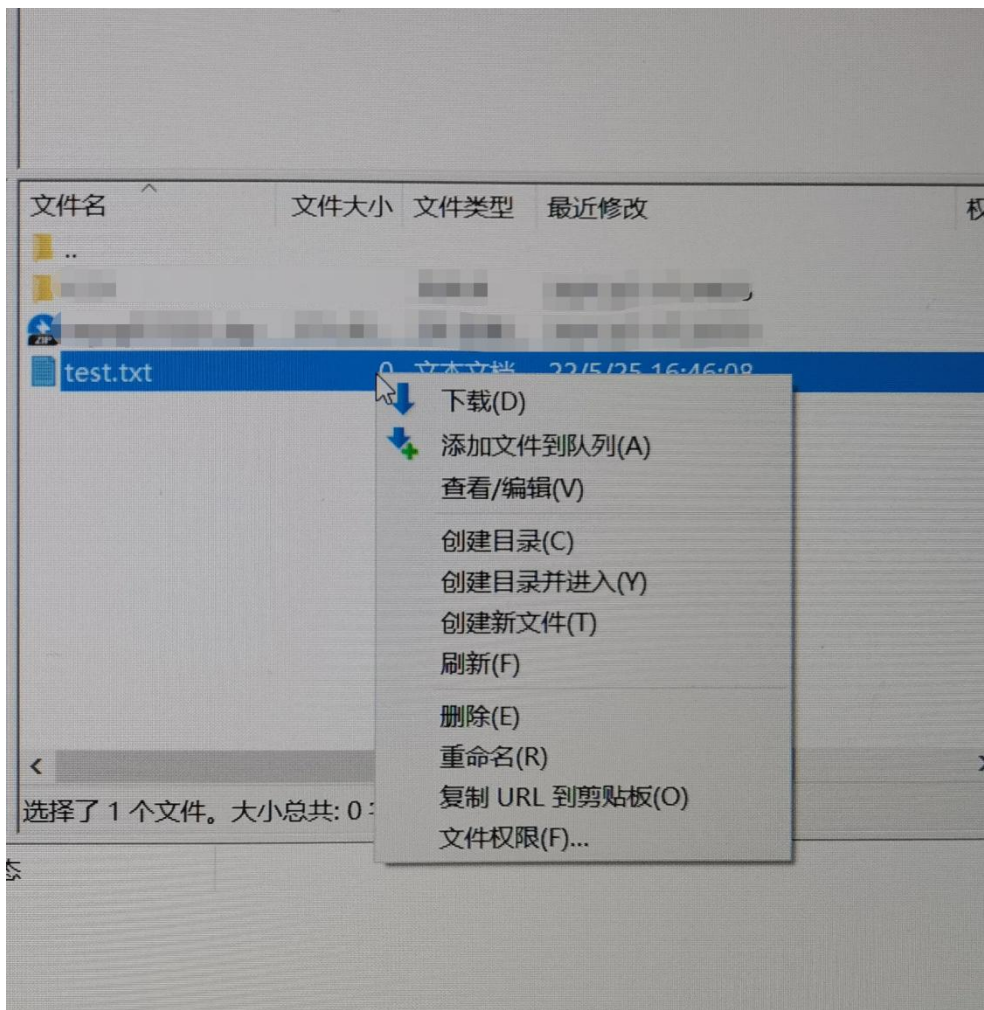

- ③将研盾·云桌面授权单中的“FTP 地址”填入 FTP 软件中的“主机”（若 FTP 地址类似为 ftpserver.qiyandata.com:20001 的，仅需填写“ftpserver.qiyandata.com”，“:20001”不用填写）；
- ④将研盾·云桌面授权单中的“用户名”填入 FTP 软件中的“用户”；
- ⑤将研盾·云桌面授权单中的“密码”填入 FTP 软件中的“密码”；
- ⑥“端口”填入“端口”（若 FTP 地址类似为 ftpserver.qiyandata.com:20001 的，仅需填写“20001”，“ftpserver.qiyandata.com:”不用填写）；

温馨提示：这一步请一定复制粘贴！手动输入会有疏漏或格式上的错误！

- ⑦加密方式选择“只使用明文 FTP(不安全)”后，点击“连接”，即可连接成功。

- ⑧拖入待上传的文件，右击选择“处理队列”。随后将会看到“状态：文件传输成功...”，远程

南

桌面的 FTP 盘上，出现已上传的文件。

⑨如需删除已上传的文件，通过右击 FTP 软件中已上传的文件，选择“删除”。注意！云桌面的 FTP 盘中无删除权限，仅能在 FTP 软件中删除。