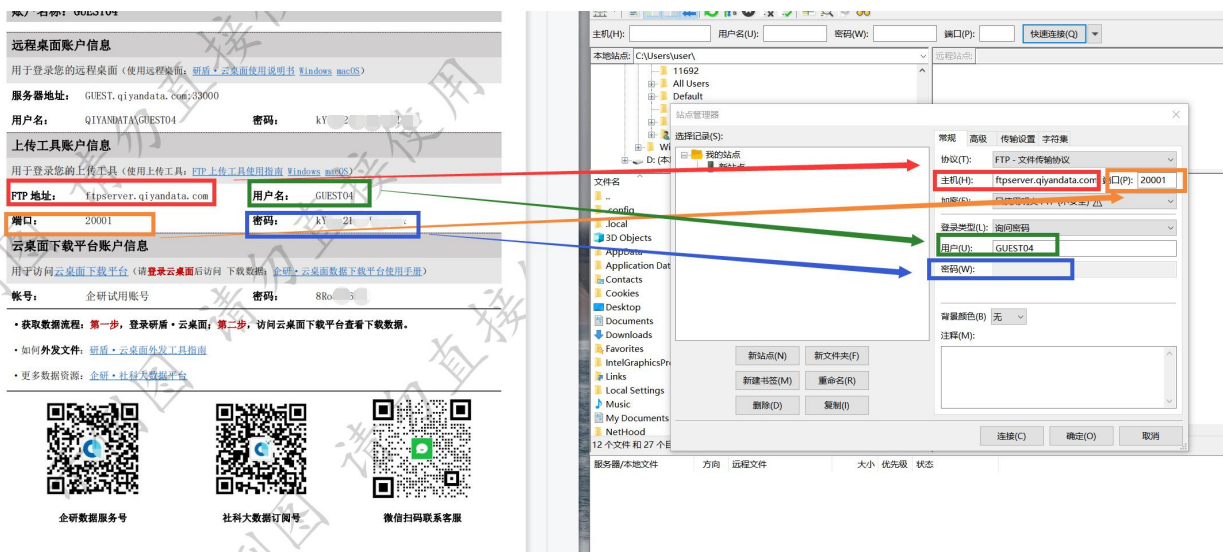

- ③将研盾·云桌面授权单中的“FTP 地址”填入 FTP 软件中的“主机”（若 FTP 地址类似为 ftpserver.qiyandata.com:20001 的，仅需填写“ftpserver.qiyandata.com”，“:20001”不用填写）；
- ④将研盾·云桌面授权单中的“用户名”填入 FTP 软件中的“用户”；
- ⑤将研盾·云桌面授权单中的“密码”填入 FTP 软件中的“密码”；
- ⑥“端口”填入“端口”（若 FTP 地址类似为 ftpserver.qiyandata.com:20001 的，仅需填写“20001”，“ftpserver.qiyandata.com:”不用填写）；

温馨提示：这一步请一定复制粘贴！手动输入会有疏漏或格式上的错误！